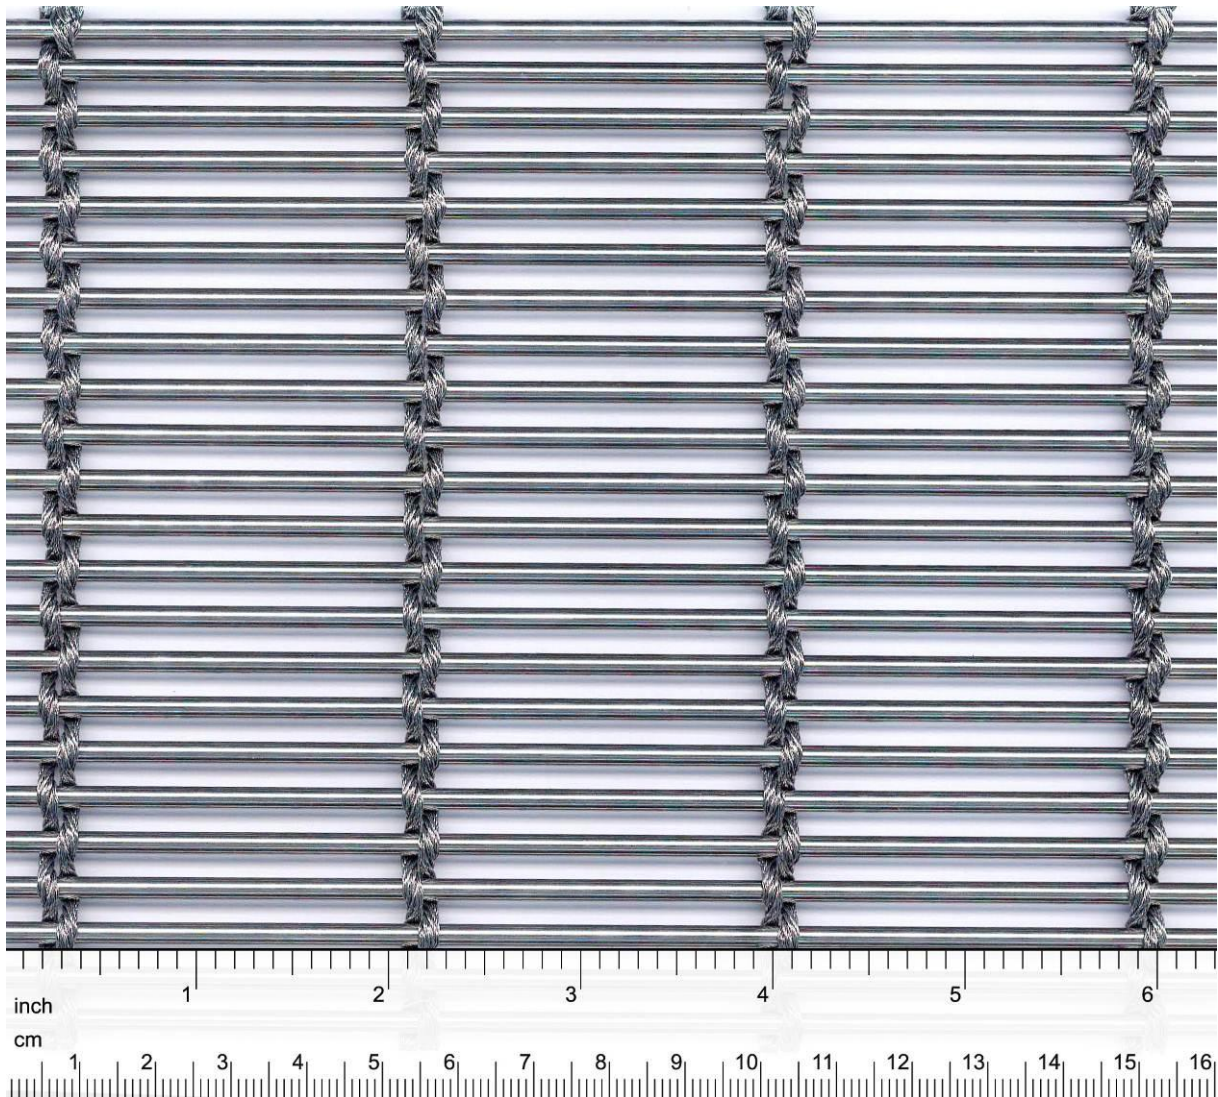

HAYER & BOECKER

DIE DRAHTWEBER

MULTI-BARRETTE 8130

Offene Fläche
Open Area
Surface ouverte
Superficie abierta

~ 46%

Gewicht
Weight
Poids
Peso

~ 10,2 kg/m²

Max. Breite
Max. Width
Largeur max.
Ancho maximo