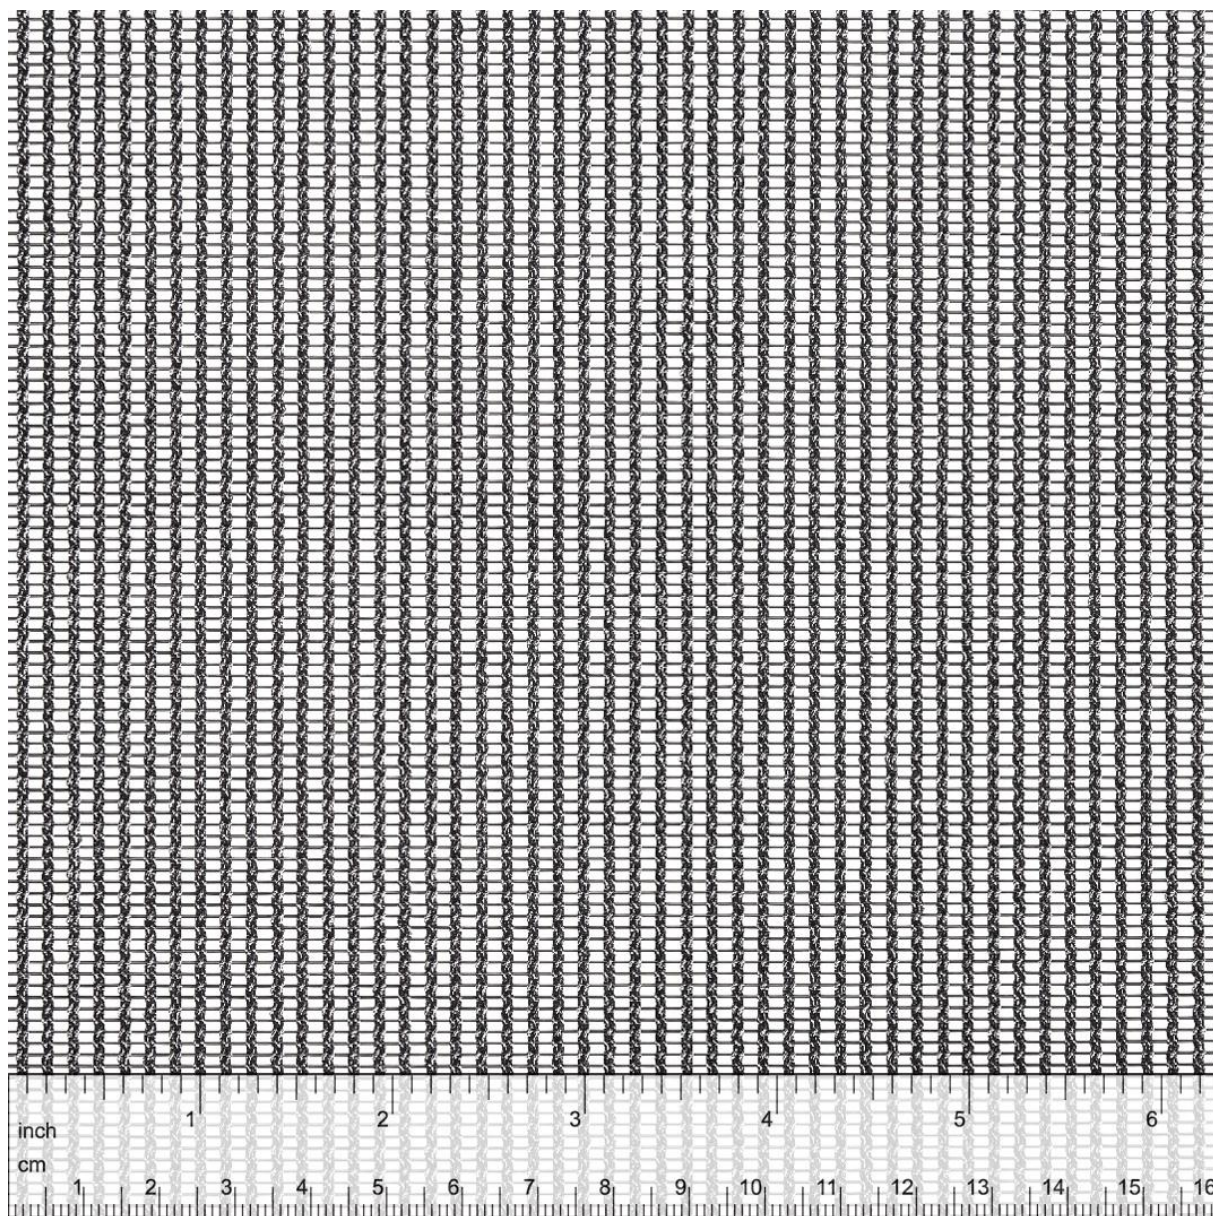

## MINIFLEX 8135

Offene Fläche  
Open Area  
Surface ouverte  
Superficie abierta

~ 39%

Gewicht  
Weight  
Poids  
Peso

~ 2,1 kg/m<sup>2</sup>

Max. Breite  
Max. Width  
Largeur max.  
Ancho maximo

1,8 m