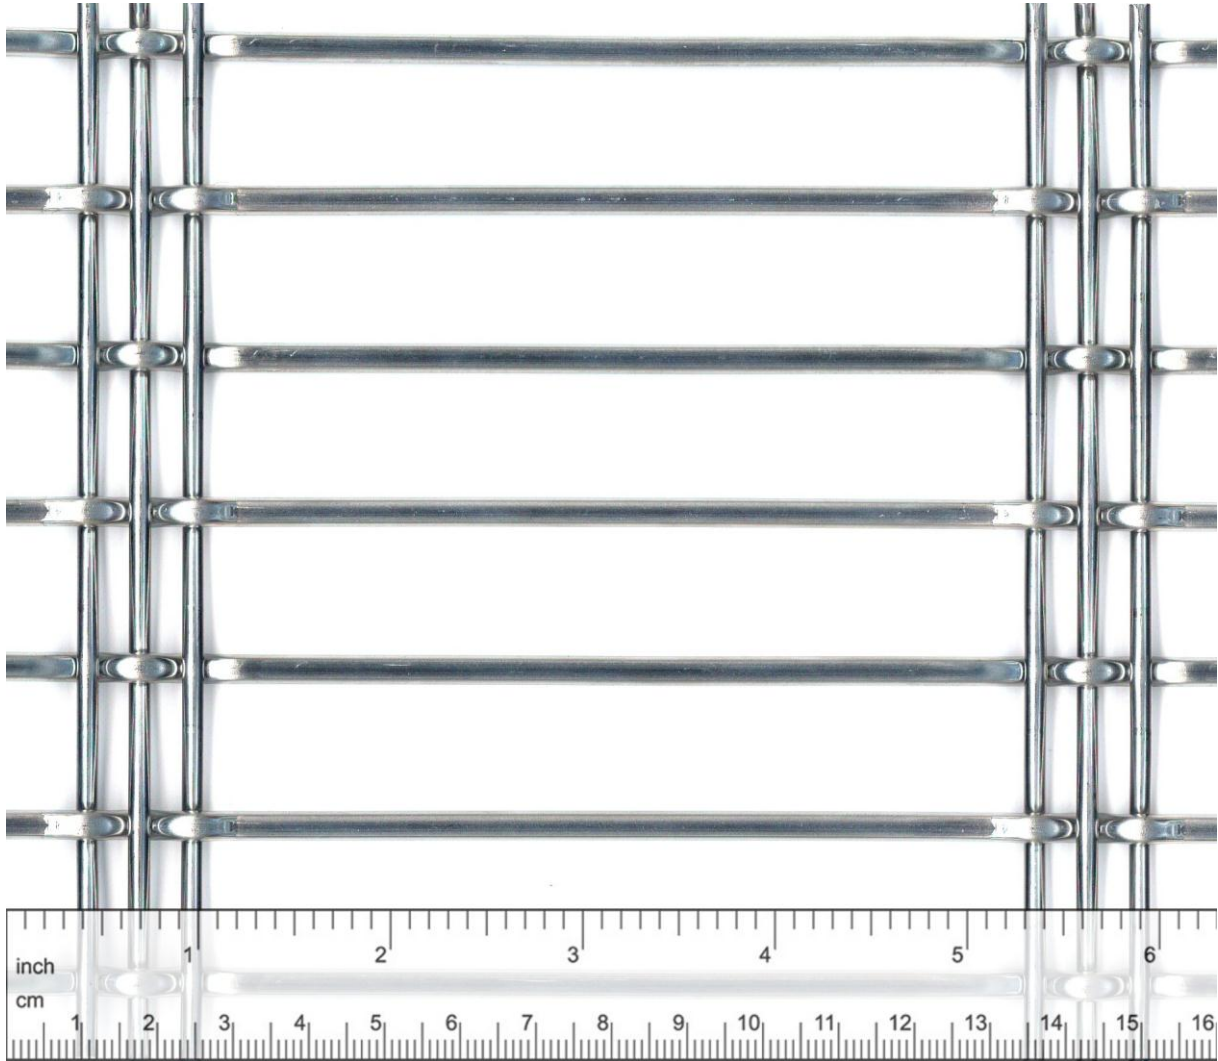

## **DOGLA-TRIO 1030**

Offene Fläche  
Open Area  
Surface ouvert  
Superficie abierta

~ 75%

Gewicht  
Weight  
Poids  
Peso

~ 6,2 kg/m<sup>2</sup>

Max. Breite  
Max. Width  
Largeur max.  
Ancho maximo

~ 3,0 m